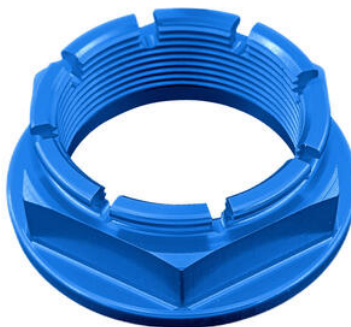

## Articoli per Triumph - Speed Triple 1050 R

Cod	Articolo	Foto	Colori	Prezzo
• FTP030SIL	<b>Adattatore Poggiapiedi Passeggero Per Pedana Originale Ø8 (Coppia)</b>		• Argento	€ 40,50
• FTP010SIL	<b>Adattatore Poggiapiedi Pilota Per Pedana Originale Ø8,5 (Coppia)</b>		• Argento	€ 40,50
• OBT009NER	<b>Braccetto Supporto Posteriore Per Boccetta Grande/Piccola</b>		• Nero	€ 10,98
• D021NER • D021ORO • D021ROS • D021SIL • D021COB	<b>Dado Speciale 35 X 1,5 Ergal</b>		• Nero • Oro • Rosso • Argento • Cobalto	€ 50,87

- D020NER
- D020ORO
- D020ROS
- D020SIL
- D020COB

**Dado Speciale 38 X 1,5 Ergal**

- Nero
- Oro
- Rosso
- Argento
- Cobalto

€ 65,39

---

- FRE926NER **Frecce ( Coppia Indicatori Di Direzione Omologati E8)**