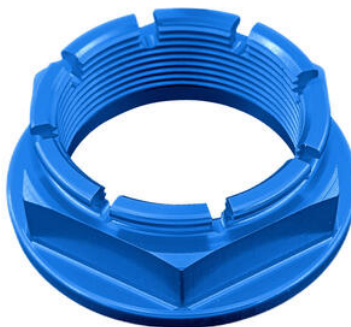

Articoli per Triumph - Speed Triple 1050 R

Cod	Articolo	Foto	Colori	Prezzo
• FTP030SIL	Adattatore Poggiapiedi Passeggero Per Pedana Originale Ø8 (Coppia)		• Argento	€ 40,50
• FTP010SIL	Adattatore Poggiapiedi Pilota Per Pedana Originale Ø8,5 (Coppia)		• Argento	€ 40,50
• OBT009NER	Braccetto Supporto Posteriore Per Boccetta Grande/Piccola		• Nero	€ 10,98
• D021NER • D021ORO • D021ROS • D021SIL • D021COB	Dado Speciale 35 X 1,5 Ergal		• Nero • Oro • Rosso • Argento • Cobalto	€ 50,87

- D020NER
- D020ORO
- D020ROS
- D020SIL
- D020COB

Dado Speciale 38 X 1,5 Ergal

- Nero
- Oro
- Rosso
- Argento
- Cobalto

€ 65,39

- FRE926NER **Frecce (Coppia Indicatori Di Direzione Omologati E8)**

- Naturale