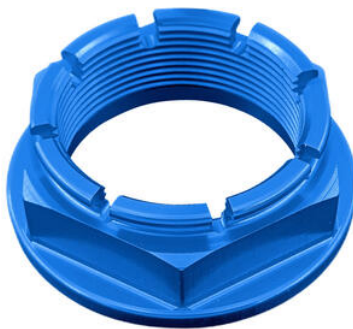

Articoli per Triumph - Speed Triple 1050 R

Cod	Articolo	Foto	Colori	Prezzo
• FTP030SIL	Adattatore Poggiapiedi Passeggero Per Pedana Originale Ø8 (Coppia)		• Argento	€ 40,50
• FTP010SIL	Adattatore Poggiapiedi Pilota Per Pedana Originale Ø8,5 (Coppia)		• Argento	€ 40,50
• OBT009NER	Braccetto Supporto Posteriore Per Boccetta Grande/Piccola		• Nero	€ 10,98
• D021NER • D021ORO • D021ROS • D021SIL • D021COB	Dado Speciale 35 X 1,5 Ergal		• Nero • Oro • Rosso • Argento • Cobalto	€ 50,87

- D020NER
 - D020ORO
 - D020ROS
 - D020SIL
 - D020COB
- Dado Speciale 38 X 1,5 Ergal**

- Nero
 - Oro
 - Rosso
 - Argento
 - Cobalto
- € 65,39

-
- FRE926NER
- Frecce (Coppia Indicatori Di Direzione Omologati E8)**