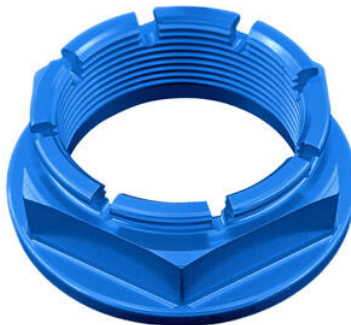

Articoli per Triumph - Speed Triple 1050

Cod	Articolo	Foto	Colori	Prezzo
• OBT009NER	Braccetto Supporto Posteriore Per Boccetta Grande/Piccola		• Nero	€ 10,98
• RSF046	Cavalletto monobraccio in ferro (senza perno)		• Naturale	€ 232,53
• D021NER • D021ORO • D021ROS • D021SIL • D021COB	Dado Speciale 35 X 1,5 Ergal		• Nero • Oro • Rosso • Argento • Cobalto	€ 50,87
• D023NER • D023ORO • D023ROS • D023SIL • D023COB	Dado Speciale 35 X 1,5 Ergal Superficie Di Contatto D=55		• Nero • Oro • Rosso • Argento • Cobalto	€ 50,87

- D020NER
- D020ORO
- D020ROS
- D020SIL
- D020COB

Dado Speciale 38 X 1,5 Ergal

- Nero
- Oro
- Rosso
- Argento
- Cobalto

€ 65,39

- FRE926NER **Frecce (Coppia Indicatori Di Direzione Omologati E8)**

- Naturale