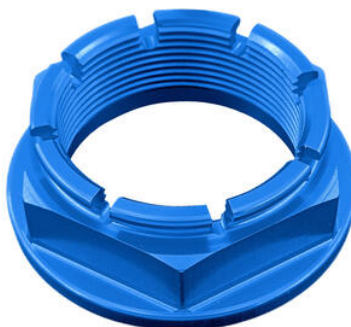

## Articoli per Triumph - Speed Triple 1050

Cod	Articolo	Foto	Colori	Prezzo
• OBT009NER	<b>Braccetto Supporto Posteriore Per Boccetta Grande/Piccola</b>		• Nero	€ 10,98
• RSF046	<b>Cavalletto monobraccio in ferro (senza perno )</b>		• Naturale	€ 232,53
• FFC05NER • FFC05ORO • FFC05ROS • FFC05SIL • FFC05COB • FFC05VER	<b>Coperchio Pompa Freno/Frizione</b>		• Nero • Oro • Rosso • Argento • Cobalto • Verde	€ 29,77
• FBC04NER • FBC04ORO • FBC04ROS • FBC04SIL • FBC04COB • FBC04VER • FBC04ARA	<b>Coperchio Pompa Freno/Frizione</b>		• Nero • Oro • Rosso • Argento • Cobalto • Verde • Arancio	€ 31,11

- D021NER
- D021ORO
- D021ROS
- D021SIL
- D021COB

**Dado Speciale 35 X 1,5 Ergal**

- Nero
- Oro
- Rosso
- Argento
- Cobalto

€ 50,87

---

- D023NER
- D023ORO
- D023ROS
- D023SIL
- D023COB

**Dado Speciale 35 X 1,5 Ergal  
Superficie Di Contatto D=55**

- Nero
- Oro
- Rosso
- Argento
- Cobalto

€ 50,87

---

- D020NER
- D020ORO
- D020ROS
- D020SIL
- D020COB

**Dado Speciale 38 X 1,5 Ergal**

- Nero
- Oro
- Rosso
- Argento
- Cobalto

€ 65,39

---