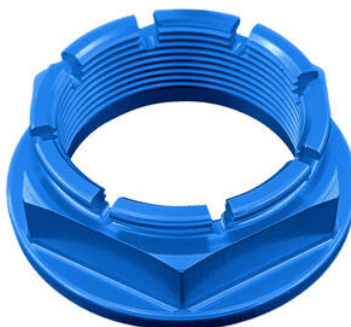

Articoli per Triumph - Speed Triple 1050

Cod	Articolo	Foto	Colori	Prezzo
• OBT009NER	Braccetto Supporto Posteriore Per Boccetta Grande/Piccola		• Nero	€ 10,98
• RSF046	Cavalletto monobraccio in ferro (senza perno)		• Naturale	€ 232,53
• FFC05NER • FFC05ORO • FFC05ROS • FFC05SIL • FFC05COB • FFC05VER	Coperchio Pompa Freno/Frizione		• Nero • Oro • Rosso • Argento • Cobalto • Verde	€ 29,77
• FBC04NER • FBC04ORO • FBC04ROS • FBC04SIL • FBC04COB • FBC04VER • FBC04ARA	Coperchio Pompa Freno/Frizione		• Nero • Oro • Rosso • Argento • Cobalto • Verde • Arancio	€ 31,11

- D021NER
- D021ORO
- D021ROS
- D021SIL
- D021COB

Dado Speciale 35 X 1,5 Ergal

- Nero
- Oro
- Rosso
- Argento
- Cobalto

€ 50,87

- D023NER
- D023ORO
- D023ROS
- D023SIL
- D023COB

**Dado Speciale 35 X 1,5 Ergal
Superficie Di Contatto D=55**

- Nero
- Oro
- Rosso
- Argento
- Cobalto

€ 50,87

- D020NER
- D020ORO
- D020ROS
- D020SIL
- D020COB

Dado Speciale 38 X 1,5 Ergal

- Nero
- Oro
- Rosso
- Argento
- Cobalto

€ 65,39

- FRE922NER **Frecce (Coppia Indicatori Di
Direzione Omologati E8)**