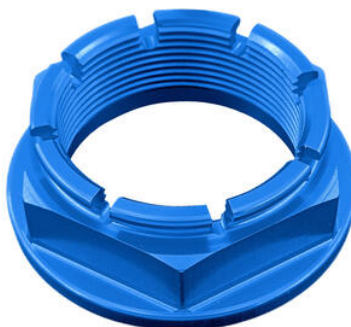

Articoli per Triumph - Speed Triple 1050

Cod	Articolo	Foto	Colori	Prezzo
• OBT009NER	Braccetto Supporto Posteriore Per Boccetta Grande/Piccola		• Nero	€ 10,98
• RSF046	Cavalletto monobraccio in ferro (senza perno)		• Naturale	€ 232,53
• FFC05NER • FFC05ORO • FFC05ROS • FFC05SIL • FFC05COB • FFC05VER	Coperchio Pompa Freno/Frizione		• Nero • Oro • Rosso • Argento • Cobalto • Verde	€ 29,77
• FBC04NER • FBC04ORO • FBC04ROS • FBC04SIL • FBC04COB • FBC04VER • FBC04ARA	Coperchio Pompa Freno/Frizione		• Nero • Oro • Rosso • Argento • Cobalto • Verde • Arancio	€ 31,11

- D021NER
- D021ORO
- D021ROS
- D021SIL
- D021COB

Dado Speciale 35 X 1,5 Ergal

- Nero
- Oro
- Rosso
- Argento
- Cobalto

€ 50,87

- D023NER
- D023ORO
- D023ROS
- D023SIL
- D023COB

**Dado Speciale 35 X 1,5 Ergal
Superficie Di Contatto D=55**

- Nero
- Oro
- Rosso
- Argento
- Cobalto

€ 50,87

- D020NER
- D020ORO
- D020ROS
- D020SIL
- D020COB

Dado Speciale 38 X 1,5 Ergal

- Nero
- Oro
- Rosso
- Argento
- Cobalto

€ 65,39

- FRE926NER **Frecce (Coppia Indicatori Di
Direzione Omologati E8)**