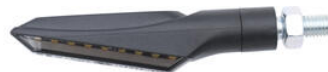

• FRE929NER **Frecce (Coppia Indicatori Di Direzione Omologati E8)**

• Nero

€ 58,56

• FRE937NER **Frecce + luce bianca anteriore (Coppia Indicatori Omologati E...)**

• Nero

€ 53,68

• FRE934NER **Frecce + luce bianca anteriore (Coppia Indicatori Omologati E...)**

• Nero

€ 64,42

• FRE938NER **Frecce + luce rossa posteriore + luce stop(Coppia Indicatori Di Direzione Omologati E....)**

• Nero

€ 53,68

• FRE935NER **Frecce + luce rossa posteriore +
luce stop(Coppia Indicatori Di
Direzione Omologati E....)**