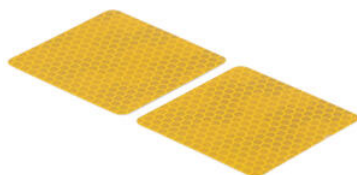

Articoli per Triumph - Street Triple 675 R

Cod	Articolo	Foto	Colori	Prezzo
<ul style="list-style-type: none"> • FFC05NER Coperchio Pompa Freno/Frizione • FFC05ORO • FFC05ROS • FFC05SIL • FFC05COB • FFC05VER 			<ul style="list-style-type: none"> • Nero • Oro • Rosso • Argento • Cobalto • Verde 	€ 29,77
<ul style="list-style-type: none"> • D011NER Dado Speciale 16 X 1,50 Ergal • D011ORO • D011ROS • D011SIL • D011COB 			<ul style="list-style-type: none"> • Nero • Oro • Rosso • Argento • Cobalto 	€ 26,11
<ul style="list-style-type: none"> • D004NER Dado Speciale 18 X 1,50 Ergal • D004ORO • D004ROS • D004SIL • D004COB 			<ul style="list-style-type: none"> • Nero • Oro • Rosso • Argento • Cobalto 	€ 26,96
<ul style="list-style-type: none"> • D002NER Dado Speciale 25 X 1,00 Ergal • D002ORO • D002ROS • D002SIL • D002COB 			<ul style="list-style-type: none"> • Nero • Oro • Rosso • Argento • Cobalto 	€ 26,11

• Naturale

€ 52,46

• **Frecce Sequenziali (Coppia
FRE925NER Indicatori Di Direzione Omologati E8)**

• Naturale

€ 58,56

• KPL302 **Kit Adattatore Protezione Leva
Diam. 16-17.5**

• Naturale

€ 33,43

• STK120 **Kit Catarifrangente Laterale
(Omologato E)**

• Naturale

€ 9,76

• STETR203 **Kit Protezioni Telaio Ammortizzate**

• Naturale

€ 104,80

• 7T6CNER **Kit Viti Carena**

- 7T6CORO
- 7T6CROS
- 7T6CSIL
- 7T6CCOB