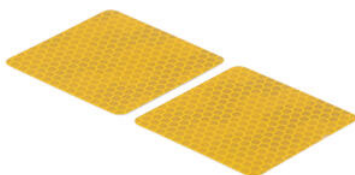

• Naturale

€ 52,46

• **Frecce Sequenziali ( Coppia  
FRE925NER Indicatori Di Direzione Omologati E8)**

• Naturale

€ 58,56

• KPL302 **Kit Adattatore Protezione Leva  
Diam. 16-17.5**

• Naturale

€ 33,43

• STK120 **Kit Catarifrangente Laterale  
(Omologato E)**

• Naturale

€ 9,76

• STETR203 **Kit Protezioni Telaio Ammortizzate**

• Naturale

€ 104,80

• 7T6CNER **Kit Viti Carena**

- 7T6CORO
- 7T6CROS
- 7T6CSIL
- 7T6CCOB