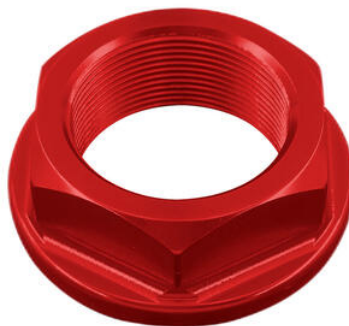

## Articoli per Triumph - Street Triple 675 R

Cod	Articolo	Foto	Colori	Prezzo
• RSF22	<b>Cavalletto Ant.Scitolato In Ferro Con Ruote</b>		• Naturale	€ 133,35
• RSF008	<b>Cavalletto Anteriore In Ferro</b>		• Naturale	€ 75,40
• RSS007	<b>Cavalletto Anteriore Regolabile In Altezza - In Acciaio Inox</b>		• Naturale	€ 129,32
• RSF21P	<b>Cavalletto Post.Scitolato In Ferro Con Ruote E Pattini</b>		• Naturale	€ 167,63

• Naturale

€ 108,95

• RSF036 **Cavalletto Posteriore In Ferro Con Forchette Integrate A 2 Ruote**

• Naturale

€ 60,76

• FFC05NER **Coperchio Pompa Freno/Frizione**

- FFC05ORO
- FFC05ROS
- FFC05SIL
- FFC05COB
- FFC05VER

- Nero
- Oro
- Rosso
- Argento
- Cobalto
- Verde

€ 29,77

• D011NER **Dado Speciale 16 X 1,50 Ergal**

- D011ORO
- D011ROS
- D011SIL
- D011COB

- Nero
- Oro
- Rosso
- Argento
- Cobalto

€ 26,11

- D004NER **Dado Speciale 18 X 1,50 Ergal**
- D004ORO
- D004ROS
- D004SIL
- D004COB

- Nero
- Oro
- Rosso
- Argento
- Cobalto

€ 26,96

- 
- D002NER **Dado Speciale 25 X 1,00 Ergal**
  - D002ORO
  - D002ROS
  - D002SIL
  - D002COB

- Nero
- Oro
- Rosso
- Argento
- Cobalto

€ 26,11

- 
- **Frecce ( Coppia Indicatori Di Direzione Omologati E8)**