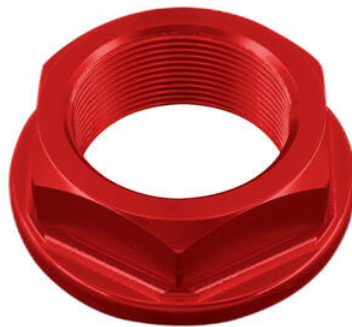

- D002NER **Dado Speciale 25 X 1,00 Ergal**
- D002ORO
- D002ROS
- D002SIL
- D002COB

1. Nero
   - Oro
   - Rosso
   - Argento
   - Cobalto
2. € 26,11

1. ---
2. **Frecce (Coppia Indicatori Di Direzione Omologati E8)**
     FRE926NER

1. Naturale
2. € 53,07

1. ---
2. **Frecce (Coppia Indicatori Di Direzione Omologati E8)**
     FRE930ROS

- FRE930COB

1. Rosso
   - Cobalto
2. € 70,76

1. ---
2. **Frecce (Coppia Indicatori Di Direzione Omologati E8)**
     FRE928NER

1. Naturale
2. € 47,58
3. ---