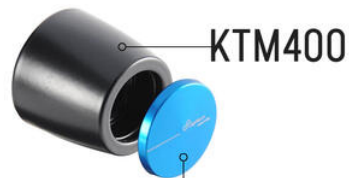

Contrappesi Manubrio In Metallo / Alluminio Serie 200

• Nero
• Oro
• Rosso
• Argento
• Cobalto
• Verde
• Arancio

€ 46,12

• KTM411

**Contrappesi Manubrio In Metallo /
Alluminio Serie 400**

KTM400

I Tappi devono essere ordinati a parte. Caps must be ordered separately