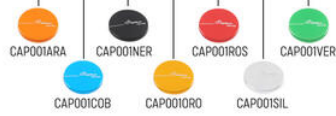

• KTM311NER
• KTM311ORO
• KTM311ROS
• KTM311COB
• KTM311ARA

Contrappesi Manubrio In Alluminio Serie 300

• Nero
• Oro
• Rosso
• Cobalto
• Arancio

€ 51,00

• KTM211NER
• KTM211ORO
• KTM211ROS
• KTM211SIL
• KTM211COB
• KTM211VER
• KTM211ARA

Contrappesi Manubrio In Metallo / Alluminio Serie 200

• Nero
• Oro
• Rosso
• Argento
• Cobalto
• Verde
• Arancio

€ 46,12

• KTM411

**Contrappesi Manubrio In Metallo /
Alluminio Serie 400**

KTM400

I Tappi devono essere ordinati a parte. Caps must be ordered separately