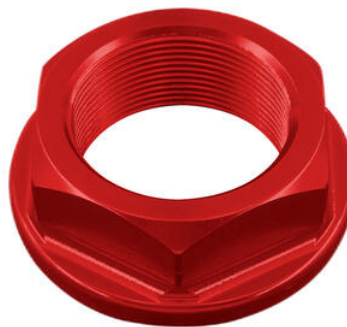

• Naturale

€ 33,43

- D011NER
- D011ORO
- D011ROS
- D011SIL
- D011COB

Dado Speciale 16 X 1,50 Ergal

- Nero
- Oro
- Rosso
- Argento
- Cobalto

€ 26,11

- D004NER
- D004ORO
- D004ROS
- D004SIL
- D004COB

Dado Speciale 18 X 1,50 Ergal

- Nero
- Oro
- Rosso
- Argento
- Cobalto

€ 26,96

- D002NER
- D002ORO
- D002ROS
- D002SIL
- D002COB

Dado Speciale 25 X 1,00 Ergal

- Nero
- Oro
- Rosso
- Argento
- Cobalto

€ 26,11

• FRE922NER **Frecce (Coppia Indicatori Di
Direzione Omologati E8)**