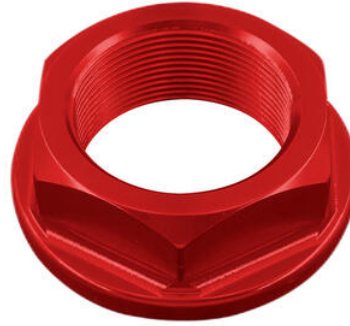

• RSS005F

**Cavalletto Posteriore In Acciaio Inox
con Forchette**

• Naturale

€ 250,10

• RSF036

**Cavalletto Posteriore In Ferro Con
Forchette Integrate A 2 Ruote**

• Naturale

€ 60,76

• D011NER
• D011ORO
• D011ROS
• D011SIL
• D011COB

Dado Speciale 16 X 1,50 Ergal

• Nero
• Oro
• Rosso
• Argento
• Cobalto

€ 26,11

• D004NER
• D004ORO
• D004ROS
• D004SIL
• D004COB

Dado Speciale 18 X 1,50 Ergal

• Nero
• Oro
• Rosso
• Argento
• Cobalto

€ 26,96

- D002NER
- D002ORO
- D002ROS
- D002SIL
- D002COB

Dado Speciale 25 X 1,00 Ergal

- Nero
- Oro
- Rosso
- Argento
- Cobalto

€ 26,11

- FRE922NER **Frecce (Coppia Indicatori Di Direzione Omologati E8)**