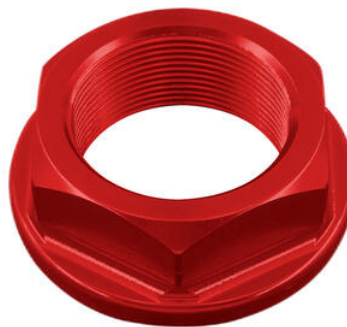

• Naturale

€ 33,43

- D011NER
- D011ORO
- D011ROS
- D011SIL
- D011COB

Dado Speciale 16 X 1,50 Ergal

- Nero
- Oro
- Rosso
- Argento
- Cobalto

€ 26,11

- D004NER
- D004ORO
- D004ROS
- D004SIL
- D004COB

Dado Speciale 18 X 1,50 Ergal

- Nero
- Oro
- Rosso
- Argento
- Cobalto

€ 26,96

- D002NER
- D002ORO
- D002ROS
- D002SIL
- D002COB

Dado Speciale 25 X 1,00 Ergal

- Nero
- Oro
- Rosso
- Argento
- Cobalto

€ 26,11

• FRE932NER **Frecce (Coppia Indicatori Di
Direzione Omologati E8)**