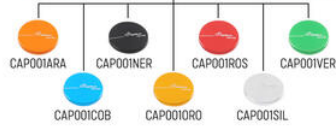

• KTM311NER
• KTM311ORO
• KTM311ROS
• KTM311COB
• KTM311ARA

Contrappesi Manubrio In Alluminio Serie 300

• Nero
• Oro
• Rosso
• Cobalto
• Arancio

€ 51,00

• KTM211NER
• KTM211ORO
• KTM211ROS
• KTM211SIL
• KTM211COB
• KTM211VER
• KTM211ARA

Contrappesi Manubrio In Metallo / Alluminio Serie 200

• Nero
• Oro
• Rosso
• Argento
• Cobalto
• Verde
• Arancio

€ 46,12

• KTM411

**Contrappesi Manubrio In Metallo /
Alluminio Serie 400**

• Naturale

€ 33,43

I Tappi devono essere ordinati a parte. Caps must be ordered separately

- D011NER
- D011ORO
- D011ROS
- D011SIL
- D011COB

Dado Speciale 16 X 1,50 Ergal

- Nero
- Oro
- Rosso
- Argento
- Cobalto

€ 26,11

- D004NER
- D004ORO
- D004ROS
- D004SIL
- D004COB