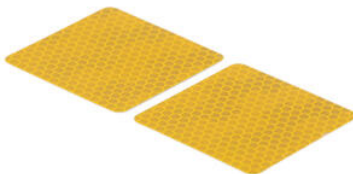

• Naturale

€ 63,44

• FRE925NER **Frecce Sequenziali (Coppia Indicatori Di Direzione Omologati E8)**

• Naturale

€ 58,56

• STK120 **Kit Catarifrangente Laterale (Omologato E)**

• Naturale

€ 9,76

• **Kit Porta Targa Regolabile**

• KTARTR109A1

• KTARTR109B3

• KTARTR109B2

• KTARTR109B1

• KTARTR109A3

• KTARTR109A2

• A1
• B3
• B2
• B1
• A3
• A2