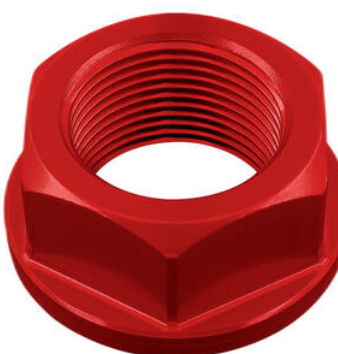

- Nero
- Oro
- Rosso
- Argento
- Cobalto
- Verde
- Arancio

€ 46,12

- D004NER **Dado Speciale 18 X 1,50 Ergal**
- D004ORO
- D004ROS
- D004SIL
- D004COB

- Nero
- Oro
- Rosso
- Argento
- Cobalto

€ 26,96

- D003NER **Dado Speciale 24 X 1,50 Ergal**
- D003ORO
- D003ROS
- D003SIL
- D003COB

- Nero
- Oro
- Rosso
- Argento
- Cobalto

€ 29,04

- D014NER
  - D014ORO
  - D014ROS
  - D014SIL
  - D014COB
- Dado Speciale 28 X 1,00 Ergal**

- Nero
  - Oro
  - Rosso
  - Argento
  - Cobalto
- € 28,30

- 
- FRE926NER
- Frecce ( Coppia Indicatori Di Direzione Omologati E8)**