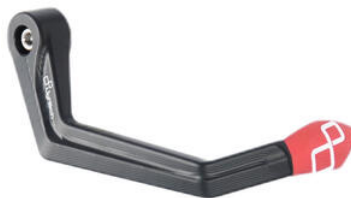

• TARYA109B3 **Porta Targa Regolabile**

• TARYA109B2

• TARYA109B1

• TARYA109A3

• TARYA109A2

• TARYA109A1

• B3

• B2

• B1

• A3

• A2

• A1

€ 92,84

- **Protezione In Alluminio Leva Freno -**
- ISS113RANER **Interasse 132 Mm / Terminale**
- **Colorato**

- ISS113RAORO
- 
- ISS113RAROS
- ISS113RASIL
- 
- ISS113RACOB
- 
- ISS113RAVER
- 
- ISS113RAARA

- Nero
- Oro
- Rosso
- Argento
- Cobalto
- Verde
- Arancio

€ 148,11

- **Protezione In Alluminio Leva Freno -**
- ISS120RANER **Interasse 148 Mm / Terminale**
- **Colorato**

- ISS120RAORO
- 
- ISS120RAROS
- ISS120RASIL
- 
- ISS120RACOB
- 
- ISS120RAVER
- 
- ISS120RAARA