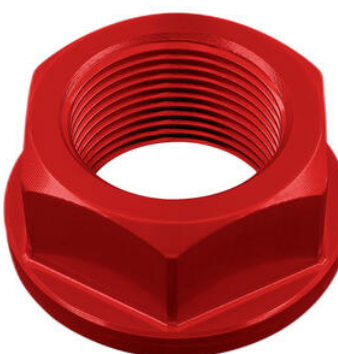

- Nero
- Oro
- Rosso
- Argento
- Cobalto
- Verde
- Arancio

€ 46,12

- D004NER **Dado Speciale 18 X 1,50 Ergal**
- D004ORO
- D004ROS
- D004SIL
- D004COB

- Nero
- Oro
- Rosso
- Argento
- Cobalto

€ 26,96

- D003NER **Dado Speciale 24 X 1,50 Ergal**
- D003ORO
- D003ROS
- D003SIL
- D003COB

- Nero
- Oro
- Rosso
- Argento
- Cobalto

€ 29,04

- D014NER
- D014ORO
- D014ROS
- D014SIL
- D014COB

Dado Speciale 28 X 1,00 Ergal

- Nero
- Oro
- Rosso
- Argento
- Cobalto

€ 28,30

- FRE928NER **Frecce (Coppia Indicatori Di Direzione Omologati E8)**