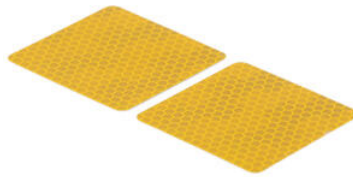

• STK120 **Kit Catarifrangente Laterale (Omologato E)**

• Naturale

€ 9,76