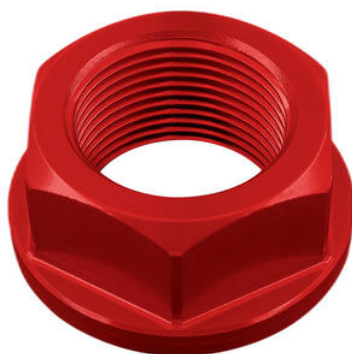

Articoli per Yamaha - FZ6 Fazer S2

Cod	Articolo	Foto	Colori	Prezzo
• OBT009NER	Braccetto Supporto Posteriore Per Boccetta Grande/Piccola		• Nero	€ 10,98
• RSF22	Cavalletto Ant.Scatolato In Ferro Con Ruote		• Naturale	€ 133,35
• RSF008	Cavalletto Anteriore In Ferro		• Naturale	€ 75,40
• RSS007	Cavalletto Anteriore Regolabile In Altezza - In Acciaio Inox		• Naturale	€ 129,32

• RSF21P

**Cavalletto Post.Scatolato In Ferro
Con Ruote E Pattini**

• Naturale

€ 167,63

• RSF039P

**Cavalletto Posteriore Componibile
In Ferro Con Pattini Con 4 Ruote**

• Naturale

€ 115,90

• RSF045P

**Cavalletto Posteriore in Ferro Con
Pattini**

• Naturale

€ 108,95

• D004NER
• D004ORO
• D004ROS
• D004SIL
• D004COB

Dado Speciale 18 X 1,50 Ergal

• Nero
• Oro
• Rosso
• Argento
• Cobalto

€ 26,96

- D005NER
 - D005ORO
 - D005ROS
 - D005SIL
 - D005COB
- Dado Speciale 22 X 1,00 Ergal**

- Nero
- Oro
- Rosso
- Argento
- Cobalto

€ 26,11

-
- D003NER
 - D003ORO
 - D003ROS
 - D003SIL
 - D003COB
- Dado Speciale 24 X 1,50 Ergal**