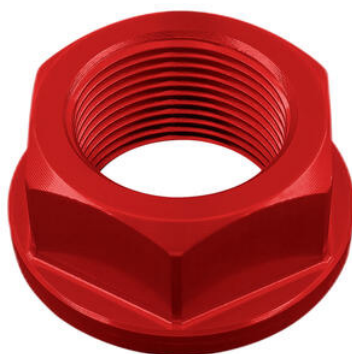

Articoli per Yamaha - FZ6 Fazer S2

Cod	Articolo	Foto	Colori	Prezzo
• OBT009NER	Braccetto Supporto Posteriore Per Boccetta Grande/Piccola		• Nero	€ 10,98
• RSF22	Cavalletto Ant.Scatolato In Ferro Con Ruote		• Naturale	€ 133,35
• RSF008	Cavalletto Anteriore In Ferro		• Naturale	€ 75,40
• RSS007	Cavalletto Anteriore Regolabile In Altezza - In Acciaio Inox		• Naturale	€ 129,32

• RSF21P

**Cavalletto Post.Scatolato In Ferro
Con Ruote E Pattini**

• Naturale

€ 167,63

• RSF039P

**Cavalletto Posteriore Componibile
In Ferro Con Pattini Con 4 Ruote**

• Naturale

€ 115,90

• RSF045P

**Cavalletto Posteriore in Ferro Con
Pattini**

• Naturale

€ 108,95

• D004NER
• D004ORO
• D004ROS
• D004SIL
• D004COB

Dado Speciale 18 X 1,50 Ergal

• Nero
• Oro
• Rosso
• Argento
• Cobalto

€ 26,96

- D005NER
 - D005ORO
 - D005ROS
 - D005SIL
 - D005COB
- Dado Speciale 22 X 1,00 Ergal**

- Nero
 - Oro
 - Rosso
 - Argento
 - Cobalto
- € 26,11

-
- D003NER
 - D003ORO
 - D003ROS
 - D003SIL
 - D003COB
- Dado Speciale 24 X 1,50 Ergal**