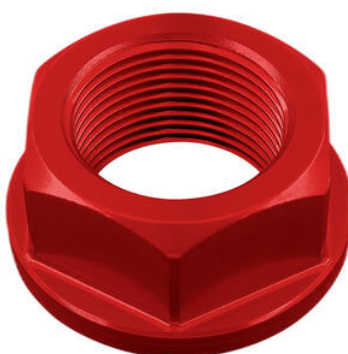

• RSF21P

**Cavalletto Post.Scatolato In Ferro  
Con Ruote E Pattini**

• Naturale

€ 167,63

• RSF039P

**Cavalletto Posteriore Componibile  
In Ferro Con Pattini Con 4 Ruote**

• Naturale

€ 115,90

€ 46,12

- 
- D004NER **Dado Speciale 18 X 1,50 Ergal**
  - D004ORO
  - D004ROS
  - D004SIL
  - D004COB

- Nero
- Oro
- Rosso
- Argento
- Cobalto

€ 26,96

- 
- D005NER **Dado Speciale 22 X 1,00 Ergal**
  - D005ORO
  - D005ROS
  - D005SIL
  - D005COB

- Nero
- Oro
- Rosso
- Argento
- Cobalto

€ 26,11

- 
- D003NER **Dado Speciale 24 X 1,50 Ergal**
  - D003ORO
  - D003ROS
  - D003SIL
  - D003COB

- Nero
- Oro
- Rosso
- Argento
- Cobalto

€ 29,04

---

- FRE930ROS **Frecce ( Coppia Indicatori Di Direzione Omologati E8)**
- FRE930COB