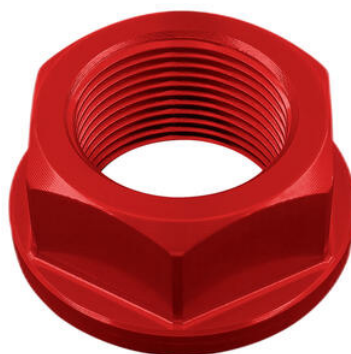

Articoli per Yamaha - FZ6 S2

Cod	Articolo	Foto	Colori	Prezzo
• OBT009NER	Braccetto Supporto Posteriore Per Boccetta Grande/Piccola		• Nero	€ 10,98
• RSF22	Cavalletto Ant.Scitolato In Ferro Con Ruote		• Naturale	€ 133,35
• RSF008	Cavalletto Anteriore In Ferro		• Naturale	€ 75,40
• RSS007	Cavalletto Anteriore Regolabile In Altezza - In Acciaio Inox		• Naturale	€ 129,32

• RSF21P

**Cavalletto Post.Scatolato In Ferro
Con Ruote E Pattini**

• Naturale

€ 167,63

• RSF039P

**Cavalletto Posteriore Componibile
In Ferro Con Pattini Con 4 Ruote**

• Naturale

€ 115,90

• RSF045P

**Cavalletto Posteriore in Ferro Con
Pattini**

• Naturale

€ 108,95

• D004NER
• D004ORO
• D004ROS
• D004SIL
• D004COB

Dado Speciale 18 X 1,50 Ergal

• Nero
• Oro
• Rosso
• Argento
• Cobalto

€ 26,96

- D005NER
 - D005ORO
 - D005ROS
 - D005SIL
 - D005COB
- Dado Speciale 22 X 1,00 Ergal**

- Nero
 - Oro
 - Rosso
 - Argento
 - Cobalto
- € 26,11

-
- D003NER
 - D003ORO
 - D003ROS
 - D003SIL
 - D003COB
- Dado Speciale 24 X 1,50 Ergal**