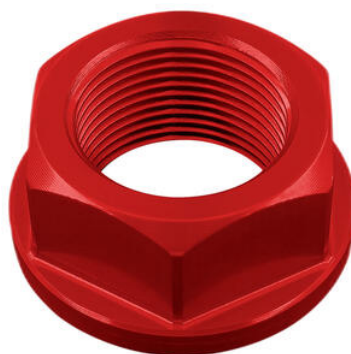

• RSF21P

**Cavalletto Post.Scatolato In Ferro  
Con Ruote E Pattini**

• Naturale

€ 167,63

• RSF039P

**Cavalletto Posteriore Componibile  
In Ferro Con Pattini Con 4 Ruote**

• Naturale

€ 115,90

• RSF045P

**Cavalletto Posteriore in Ferro Con  
Pattini**

• Naturale

€ 108,95

• D004NER  
• D004ORO  
• D004ROS  
• D004SIL  
• D004COB

**Dado Speciale 18 X 1,50 Ergal**

• Nero  
• Oro  
• Rosso  
• Argento  
• Cobalto

€ 26,96

- D005NER
- D005ORO
- D005ROS
- D005SIL
- D005COB

**Dado Speciale 22 X 1,00 Ergal**

- Nero
- Oro
- Rosso
- Argento
- Cobalto

€ 26,11

- D003NER
- D003ORO
- D003ROS
- D003SIL
- D003COB

**Dado Speciale 24 X 1,50 Ergal**

- Nero
- Oro
- Rosso
- Argento
- Cobalto

€ 29,04

- FRE928NER
- Frecce ( Coppia Indicatori Di Direzione Omologati E8)**

- Naturale

€ 47,58

- FRE930ROS
  - FRE930COB
- Frecce ( Coppia Indicatori Di Direzione Omologati E8)**