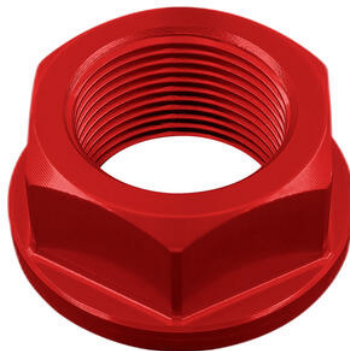

€ 46,12

- FBC11NER **Coperchio Pompa Freno/Frizione**
- FBC11ORO
- FBC11ROS
- FBC11SIL
- FBC11COB

- Nero
- Oro
- Rosso
- Argento
- Cobalto

€ 43,55

- D004NER **Dado Speciale 18 X 1,50 Ergal**
- D004ORO
- D004ROS
- D004SIL
- D004COB

- Nero
- Oro
- Rosso
- Argento
- Cobalto

€ 26,96

- D005NER **Dado Speciale 22 X 1,00 Ergal**
- D005ORO
- D005ROS
- D005SIL
- D005COB

- Nero
- Oro
- Rosso
- Argento
- Cobalto

€ 26,11

- D003NER
- D003ORO
- D003ROS
- D003SIL
- D003COB

**Dado Speciale 24 X 1,50 Ergal**

- Nero
- Oro
- Rosso
- Argento
- Cobalto

€ 29,04

---

- FRE922NER **Frecce ( Coppia Indicatori Di Direzione Omologati E8)**

- Nero

€ 53,07

---