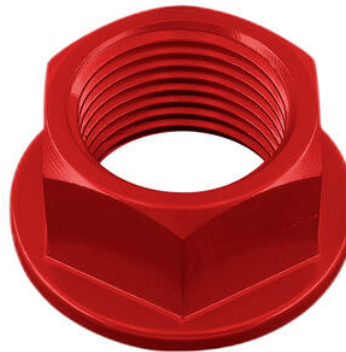

Coperchio Pompa Freno/Frizione

- Nero
- Oro
- Rosso
- Argento
- Cobalto

€ 43,55

- D004NER
- D004ORO
- D004ROS
- D004SIL
- D004COB

Dado Speciale 18 X 1,50 Ergal

- Nero
- Oro
- Rosso
- Argento
- Cobalto

€ 26,96

- FRE926NER

Frecce (Coppia Indicatori Di Direzione Omologati E8)

- Naturale

€ 53,07

• FRE936NER **Frecce (Coppia Indicatori Di Direzione Omologati E8)**

• Naturale

€ 48,19

• FRE928NER **Frecce (Coppia Indicatori Di Direzione Omologati E8)**