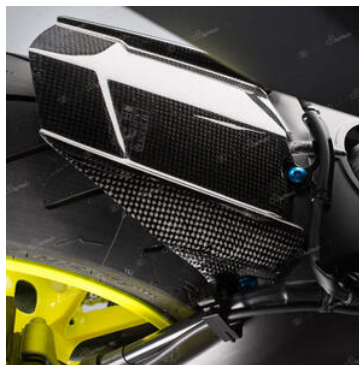

• CARY8920 Parafango Post. In Carbonio