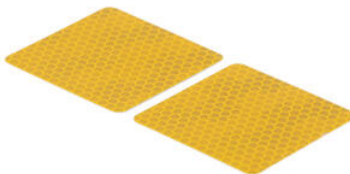

• Nero

€ 63,44

• FRE925NER **Frecce Sequenziali (Coppia Indicatori Di Direzione Omologati E8)**

• Nero

€ 58,56

• STK120 **Kit Catarifrangente Laterale (Omologato E)**

• Oro

€ 9,76

• **Kit Porta Targa Regolabile per Yamaha**

KTARYA135A1

• KTARYA135A2

• KTARYA135A3

• KTARYA135B1

• KTARYA135B3

• KTARYA135B2

• NeroA1
• NeroA2
• NeroA3
• NeroB1
• NeroB3
• NeroB2