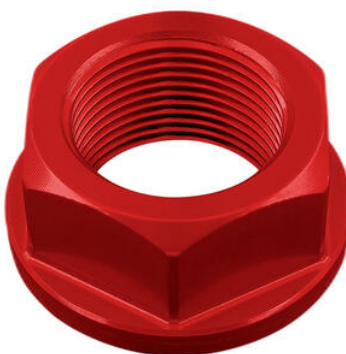

• RSF21F

**Cavalletto Post.Scatolato In Ferro
Con Ruote E Forchette**

• Nero

€ 152,13

• RSF039F

**Cavalletto Posteriore Componibile
In Ferro Con Forchette A 4 Ruote**

• Nero

€ 101,99

• RSF045F

**Cavalletto Posteriore in Ferro Con
Forchette**

• Nero

€ 95,04

• RSF036

**Cavalletto Posteriore In Ferro Con
Forchette Integrate A 2 Ruote**

• Nero

€ 60,76

- **Coppia Di Forchette Specifica Per Cavalletti A Rulli**
- FTEYA007NER
- FTEYA007ROS
- FTEYA007COB

- Nero
- Rosso
- Cobalto

€ 82,35

- D003NER
 - D003ORO
 - D003ROS
 - D003SIL
 - D003COB
- Dado Speciale 24 X 1,50 Ergal**

- Nero
- Oro
- Rosso
- Argento
- Cobalto

€ 29,04

- FRE932NER
- Frecce (Coppia Indicatori Di Direzione Omologati E8)**

- Nero

€ 63,44

- FRE930ROS
 - FRE930COB
- Frecce (Coppia Indicatori Di Direzione Omologati E8)**