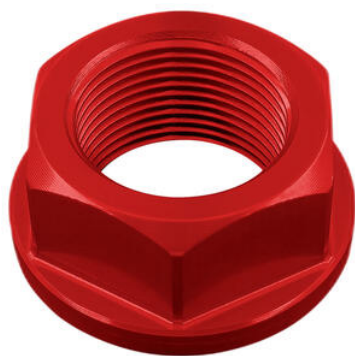

• RSF21F

**Cavalletto Post.Scatolato In Ferro
Con Ruote E Forchette**

• Nero

€ 152,13

• RSF039F

**Cavalletto Posteriore Componibile
In Ferro Con Forchette A 4 Ruote**

• Nero

€ 101,99

• RSF045F

**Cavalletto Posteriore in Ferro Con
Forchette**

• Nero

€ 95,04

• RSF036

**Cavalletto Posteriore In Ferro Con
Forchette Integrate A 2 Ruote**

• Nero

€ 60,76

- **Coppia Di Forchette Specifica Per Cavalletti A Rulli**
- FTEYA007NER
- FTEYA007ROS
- FTEYA007COB

- Nero
- Rosso
- Cobalto

€ 82,35

- D003NER
 - D003ORO
 - D003ROS
 - D003SIL
 - D003COB
- Dado Speciale 24 X 1,50 Ergal**

- Nero
- Oro
- Rosso
- Argento
- Cobalto

€ 29,04

- FRE928NER
- Frecce (Coppia Indicatori Di Direzione Omologati E8)**

- Nero

€ 47,58

- FRE936NER
- Frecce (Coppia Indicatori Di Direzione Omologati E8)**

- Nero