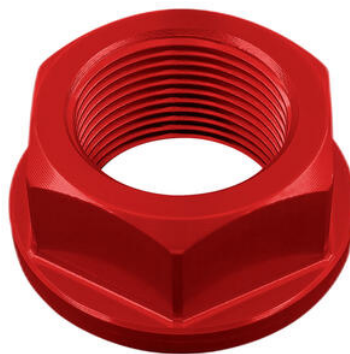

Coperchio Pompa Freno / frizione

- Nero
- Oro
- Rosso
- Argento
- Cobalto
- Verde

€ 29,77

• FTEYA003SIL

**Coppia Di Forchette Tenditori
Catena In Abbinata A Teya003**

• Argento

€ 69,78

- SPE115NER
- SPE115ORO
- SPE115ROS
- SPE115COB

Coppia Tappi Sede Specchio

- Nero
- Oro
- Rosso
- Cobalto

€ 67,10

• HBT004NER Coppia Tubi Manubrio - Neri - Lung.
260 Mm

• Nero

€ 67,10

• D003NER
• D003ORO
• D003ROS
• D003SIL
• D003COB

Dado Speciale 24 X 1,50 Ergal