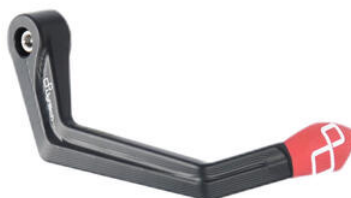

• STK120 **Kit Catarifrangente Laterale
(Omologato E)**

• Naturale

€ 9,76

- **Protezione In Alluminio Leva Freno -**
- ISS113RANER **Interasse 132 Mm / Terminale**
- **Colorato**

- ISS113RAORO
-
- ISS113RAROS
- ISS113RASIL
-
- ISS113RACOB
-
- ISS113RAVER
-
- ISS113RAARA

- Nero
- Oro
- Rosso
- Argento
- Cobalto
- Verde
- Arancio

€ 148,11

- **Protezione In Alluminio Leva Freno -**
- ISS120RANER **Interasse 148 Mm / Terminale**
- **Colorato**

- ISS120RAORO
-
- ISS120RAROS
- ISS120RASIL
-
- ISS120RACOB
-
- ISS120RAVER
-
- ISS120RAARA

- Nero
- Oro
- Rosso
- Argento
- Cobalto
- Verde
- Arancio

€ 148,11

- **Protezione In Alluminio Leva**
- ISS119LANER **Frizione - Interasse 132 Mm /**
- **Terminale Colorato**

- ISS119LAORO
-
- ISS119LAROS
- ISS119LASIL
-
- ISS119LACOB
-
- ISS119LAVER
-
- ISS119LAARA