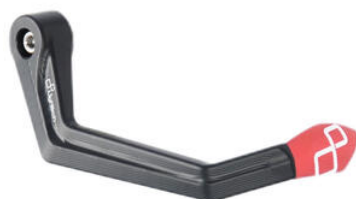

• Nero

• Oro

• Rosso

• Argento

• Cobalto

• Verde

• Arancio

€ 148,11