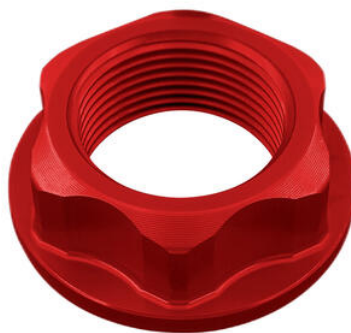

• Nero
• Oro
• Rosso
• Argento
• Cobalto

€ 26,11