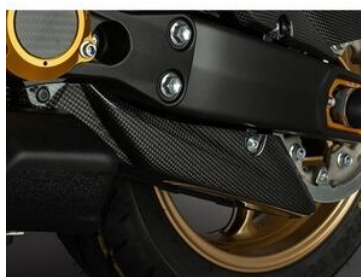

Copri Carter T-Max 530-560 (Coppia)

- Nero
- Oro
- Rosso
- Cobalto

€ 268,16

- CARY4914

Copri Cinghia Inferiore In Carbonio

- Naturale

€ 222,04

- CARY4914M