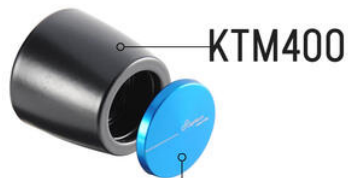

Articoli per Yamaha - TMAX 560

Cod	Articolo	Foto	Colori	Prezzo
• FTP022SIL	Adattatore Poggiapiedi Passeggero Per Pedana Originale Ø8 (Coppia)		• Argento	€ 40,50
• ISS201LTNER • ISS201LTROS • ISS201LTCOB • ISS201LTVER • ISS201LTARA	Assieme Protezione Leva Frizione		• Nero • Rosso • Cobalto • Verde • Arancio	€ 88,45
• KTM333NER • KTM333ORO • KTM333ROS • KTM333COB	Contrappesi Manubrio In Alluminio Serie 300		• Nero • Oro • Rosso • Cobalto	€ 51,00
• KTM233NER • KTM233ORO • KTM233ROS • KTM233SIL • KTM233COB	Contrappesi Manubrio In Metallo / Alluminio Serie 200		• Nero • Oro • Rosso • Argento • Cobalto	€ 46,12

• KTM433

**Contrappesi Manubrio In Metallo /
Alluminio Serie 400**

KTM400

I Tappi devono essere ordinati a parte. Caps must be ordered separately

• Naturale

€ 33,43

- FBC15NER
- FBC15ORO
- FBC15ROS
- FBC15COB

Coperchio Pompa Freno/Frizione

- Nero
- Oro
- Rosso
- Cobalto

€ 40,50

- SPE128NER
- SPE128ORO
- SPE128ROS
- SPE128COB

Coppia Sede Tappi Specchio

- Nero
- Oro
- Rosso
- Cobalto

€ 75,64

- ECPYA010NER
- ECPYA010ORO
- ECPYA010ROS
- ECPYA010COB