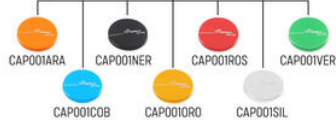

Articoli per Yamaha - TMAX 560

Cod	Articolo	Foto	Colori	Prezzo
• FTP022SIL	Adattatore Poggiapiedi Passeggero Per Pedana Originale Ø8 (Coppia)		• Argento	€ 40,50
• ISS201LTNER • ISS201LTROS • ISS201LTCOB • ISS201LTVER • ISS201LTARA	Assieme Protezione Leva Frizione		• Nero • Rosso • Cobalto • Verde • Arancio	€ 88,45
• KTM333NER • KTM333ORO • KTM333ROS • KTM333COB	Contrappesi Manubrio In Alluminio Serie 300		• Nero • Oro • Rosso • Cobalto	€ 51,00
• KTM233NER • KTM233ORO • KTM233ROS • KTM233SIL • KTM233COB	Contrappesi Manubrio In Metallo / Alluminio Serie 200		• Nero • Oro • Rosso • Argento • Cobalto	€ 46,12

• KTM433

**Contrappesi Manubrio In Metallo /
Alluminio Serie 400**

KTM400

I Tappi devono essere ordinati a parte. Caps must be ordered separately

• Naturale

€ 33,43

- FBC15NER
- FBC15ORO
- FBC15ROS
- FBC15COB

Coperchio Pompa Freno/Frizione

- Nero
- Oro
- Rosso
- Cobalto

€ 40,50

- SPE128NER
- SPE128ORO
- SPE128ROS
- SPE128COB

Coppia Sede Tappi Specchio

- Nero
- Oro
- Rosso
- Cobalto

€ 75,64

- ECPYA010NER
- ECPYA010ORO
- ECPYA010ROS
- ECPYA010COB