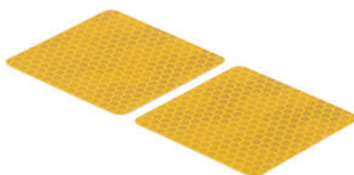

- STEYA109NER
- STEYA109ORO
- STEYA109ROS
- STEYA109COB

- Nero
- Oro
- Rosso
- Cobalto

€ 108,95

- **KPL333 Kit Adattatore Protezione Leva**

- Naturale

€ 33,43

- **STK120 Kit Catarifrangente Laterale (Omologato E)**