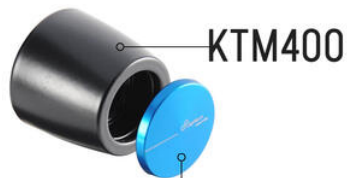

• KTM336NER **Contrappesi Manubrio In Alluminio**
• KTM336ORO **Serie 300**
• KTM336ROS
• KTM336COB

• Nero € 51,00
• Oro
• Rosso
• Cobalto

• KTM236NER **Contrappesi Manubrio In Metallo /**
• KTM236ROS **Alluminio Serie 200**
• KTM236COB

• Nero € 46,12
• Rosso
• Cobalto

• KTM436

**Contrappesi Manubrio In Metallo /
Alluminio Serie 400**

KTM400

I Tappi devono essere ordinati a parte. Caps must be ordered separately

• Nero

€ 33,43

- FBC02NER **Coperchio Pompa Freno/Frizione**
• FBC02ORO
• FBC02ROS
• FBC02SIL
• FBC02COB