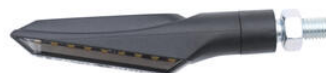

• Nero

€ 63,44

• FRE929NER **Frecce (Coppia Indicatori Di
Direzione Omologati E8)**

• Nero

€ 58,56

• FRE937NER **Frecce + luce bianca anteriore (Coppia Indicatori Omologati E...)**

• Nero

€ 53,68