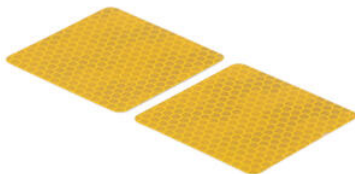

• Naturale

€ 52,46

• **FRE925NER** **Frecce Sequenziali (Coppia
Indicatori Di Direzione Omologati E8)**

• Naturale

€ 58,56

• **STK120** **Kit Catarifrangente Laterale
(Omologato E)**

• Naturale

€ 9,76