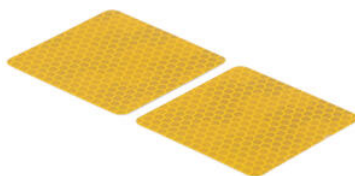

• Nero

€ 47,58

• **Frecce (Coppia Indicatori Di
FRE930ROS Direzione Omologati E8)**
•
FRE930COB

• Rosso
• Cobalto

€ 70,76

• **Frecce Sequenziali (Coppia**
FRE925NER **Indicatori Di Direzione Omologati E8)**

• Nero

€ 58,56

• STK120 **Kit Catarifrangente Laterale**
(Omologato E)

• Oro

€ 9,76

• **Serbatoio Olio (31 Cm3)**
OBT001ORO
•
OBT001VER

• Oro
• Verde

€ 65,39

• **Serbatoio Olio (16 Cm3)**
OBT007NER
•
OBT007ORO
•
OBT007ROS
• OBT007SIL
•
OBT007COB
•
OBT007VER
•
OBT007ARA

• Nero
• Oro
• Rosso
• Argento
• Cobalto
• Verde
• Arancio

€ 74,42

• **Supporto Serbatoio Olio**
OBT003NER **OBT006/OBT007**