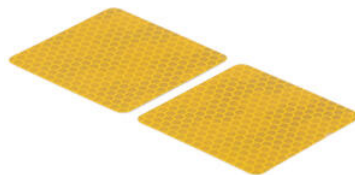

• FRE928NER **Frecce ( Coppia Indicatori Di  
Direzione Omologati E8)**

• Nero

€ 47,58

• **Frecce ( Coppia Indicatori Di  
Direzione Omologati E8)**  
• FRE930ROS  
• FRE930COB

• Rosso  
• Cobalto

€ 70,76

• FRE925NER **Frecce Sequenziali ( Coppia  
Indicatori Di Direzione Omologati E8)**

• Nero

€ 58,56

• STK120 **Kit Catarifrangente Laterale  
(Omologato E)**

• Oro

€ 9,76

• STEYA211 **Kit Protezioni Telaio Ammortizzate**

• Nero

€ 104,80

• **Serbatoio Olio ( 31 Cm3 )**

- OBT001ORO
- OBT001VER

- Oro
- Verde

€ 65,39

• **Serbatoio Olio (16 Cm3)**

- OBT007NER
- OBT007ORO
- OBT007ROS
- OBT007SIL
- OBT007COB
- OBT007VER
- OBT007ARA

- Nero
- Oro
- Rosso
- Argento
- Cobalto
- Verde
- Arancio