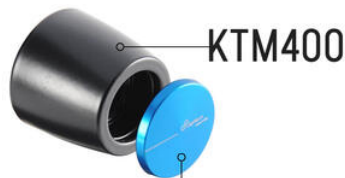

# Items for Aprilia - RS 457

| Code   | Item   | Picture  | Colors  | Price    |
|--|--|--|---|----------|
| • KPL331   | <b>Adaptor Kit For Lever Guard</b>                       |    | • Natural   | € 27,40  |
| • TARAP110A1<br>• TARAP110B3<br>• TARAP110B2<br>• TARAP110B1<br>• TARAP110A3<br>• TARAP110A2       | <b>Adjustable License Plate Holder</b>                   |   | • A1<br>• B3<br>• B2<br>• B1<br>• A3<br>• A2                  | € 76,10  |
| • KTARAP110A1<br>• KTARAP110B3<br>• KTARAP110B2<br>• KTARAP110B1<br>• KTARAP110A3<br>• KTARAP110A2 | <b>Adjustable License Plate Holder Kit</b>               |  | • A1<br>• B3<br>• B2<br>• B1<br>• A3<br>• A2                  | € 105,30 |
| • KTM231NER<br>• KTM231ORO<br>• KTM231ROS<br>• KTM231SIL<br>• KTM231COB<br>• KTM231VER             | <b>Aluminium /Metal Handlebar Balancers "200 Series"</b> |  | • Black<br>• Gold<br>• Red<br>• Silver<br>• Cobalt<br>• Green | € 37,80  |

• KTM431

**Aluminium /Metal Handlebar  
Balancers "400 Series"**

• Natural

€ 27,40

I Tappi devono essere ordinati a parte. Caps must be ordered separately

• ISS120RANER **Aluminium Brake Lever Guard - Axle**  
• **Base 148 mm / Anodized Guard end**