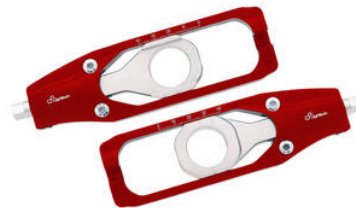

• TEAP003NER **Chain adjuster**
• TEAP003ROS

• Black
• Red

€ 238,00