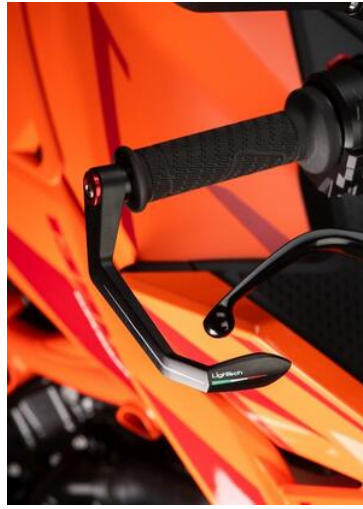

- **Brake Lever Protection Assembly**
- ISS200RTNER
- •
- ISS200RTROS
- •
- ISS200RTCOB
- •
- ISS200RTVER
- •
- ISS200RTARA