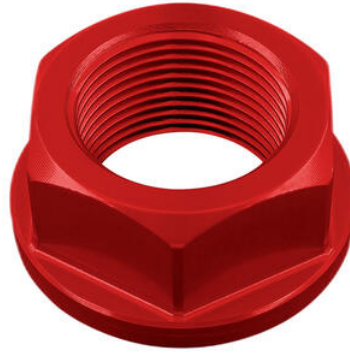

Special Nut18 X 1,50 Ergal

• Black
• Gold
• Red
• Silver
• Cobalt

€ 22,10

- D003NER
- D003ORO
- D003ROS
- D003SIL
- D003COB

Special Nut24 X 1,50 Ergal

- Black
- Gold
- Red
- Silver
- Cobalt

€ 23,80

- RSS005F