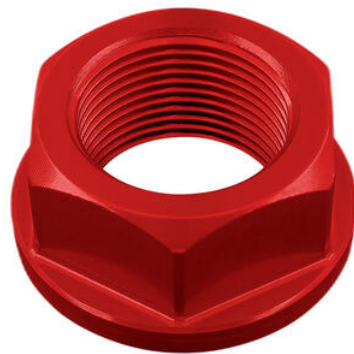

• D003NER
• D003ORO
• D003ROS
• D003SIL
• D003COB

Special Nut24 X 1,50 Ergal

• Black
• Gold
• Red
• Silver
• Cobalt

€ 23,80