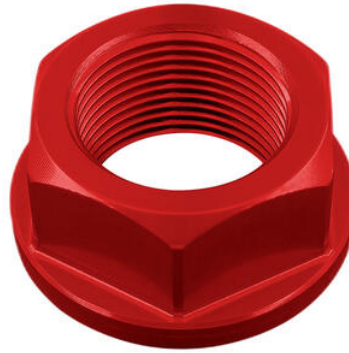

---

- D004NER
- D004ORO
- D004ROS
- D004SIL
- D004COB

**Special Nut18 X 1,50 Ergal**

- Black
- Gold
- Red
- Silver
- Cobalt

€ 22,10

- D003NER
- D003ORO
- D003ROS
- D003SIL
- D003COB

**Special Nut24 X 1,50 Ergal**