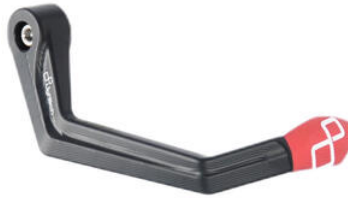

Items for Ducati - Monster 937

Code	Item	Picture	Colors	Price
<ul style="list-style-type: none"> • KPL302 	Adaptor Kit For Lever Guard Diam. 16-17.5		<ul style="list-style-type: none"> • Natural 	€ 27,40
<ul style="list-style-type: none"> • TARDU115B3 • TARDU115B2 • TARDU115B1 • TARDU115A3 • TARDU115A2 • TARDU115A1 	Adjustable License Plate Holder		<ul style="list-style-type: none"> • B3 • B2 • B1 • A3 • A2 • A1 	€ 84,70
<ul style="list-style-type: none"> • KTARDU115A1 • KTARDU115A3 • KTARDU115B3 • KTARDU115B2 • KTARDU115B1 • KTARDU115A2 	Adjustable License Plate Holder Kit		<ul style="list-style-type: none"> • A1 • A3 • B3 • B2 • B1 • A2 	€ 114,50
<ul style="list-style-type: none"> • ISS120RANER • ISS120RAORO • ISS120RAROS • ISS120RASIL • ISS120RACOB • ISS120RAVER • ISS120RAARA 	Aluminium Brake Lever Guard - Axle Base 148 mm / Anodized Guard end		<ul style="list-style-type: none"> • Black • Gold • Red • Silver • Cobalt • Green • Orange 	€ 121,40

• **Aluminum Brake Lever Guard - Axle**
ISS113RANER **Base 132 mm / Anodized Guard end**

- ISS113RAORO
- ISS113RAROS
- ISS113RASIL
- ISS113RACOB
- ISS113RAVER
- ISS113RAARA

- Black
- Gold
- Red
- Silver
- Cobalt
- Green
- Orange

€ 121,40

• **Aluminum Clutch Lever Guard - Axle**
ISS114LANER **Base 148 mm / Anodized Guard end**

- ISS114LAORO
- ISS114LAROS
- ISS114LASIL
- ISS114LACOB
- ISS114LAVER
- ISS114LAARA

- Black
- Gold
- Red
- Silver
- Cobalt
- Green
- Orange