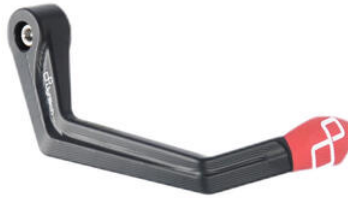

Items for Ducati - Monster 937

Code	Item	Picture	Colors	Price
• KPL302	Adaptor Kit For Lever Guard Diam. 16-17.5		• Natural	€ 27,40
• TARDU115B3 • TARDU115B2 • TARDU115B1 • TARDU115A3 • TARDU115A2 • TARDU115A1	Adjustable License Plate Holder		• B3 • B2 • B1 • A3 • A2 • A1	€ 84,70
• KTARDU115A1 • KTARDU115A3 • KTARDU115B3 • KTARDU115B2 • KTARDU115B1 • KTARDU115A2	Adjustable License Plate Holder Kit		• A1 • A3 • B3 • B2 • B1 • A2	€ 114,50
• ISS120RANER • ISS120RAORO • ISS120RAROS • ISS120RASIL • ISS120RACOB • ISS120RAVER • ISS120RAARA	Aluminium Brake Lever Guard - Axle Base 148 mm / Anodized Guard end		• Black • Gold • Red • Silver • Cobalt • Green • Orange	€ 121,40

• **Aluminum Brake Lever Guard - Axle**
ISS113RANER **Base 132 mm / Anodized Guard end**

- ISS113RAORO
- ISS113RAROS
- ISS113RASIL
- ISS113RACOB
- ISS113RAVER
- ISS113RAARA

- Black
- Gold
- Red
- Silver
- Cobalt
- Green
- Orange

€ 121,40

• **Aluminum Clutch Lever Guard - Axle**
ISS114LANER **Base 148 mm / Anodized Guard end**

- ISS114LAORO
- ISS114LAROS
- ISS114LASIL
- ISS114LACOB
- ISS114LAVER
- ISS114LAARA

- Black
- Gold
- Red
- Silver
- Cobalt
- Green
- Orange