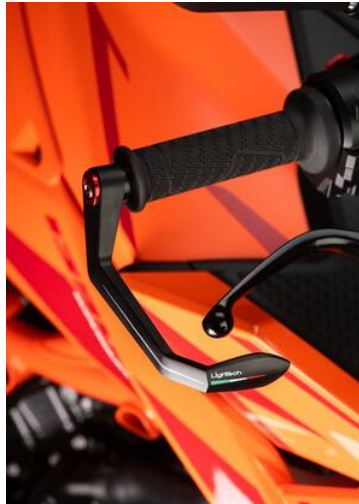

- ISS200RTNER **Brake Lever Protection Assembly**
- ISS200RTROS
- ISS200RTCOB
- ISS200RTVER
- ISS200RTARA

• Black € 72,50
• Red
• Cobalt
• Green
• Orange